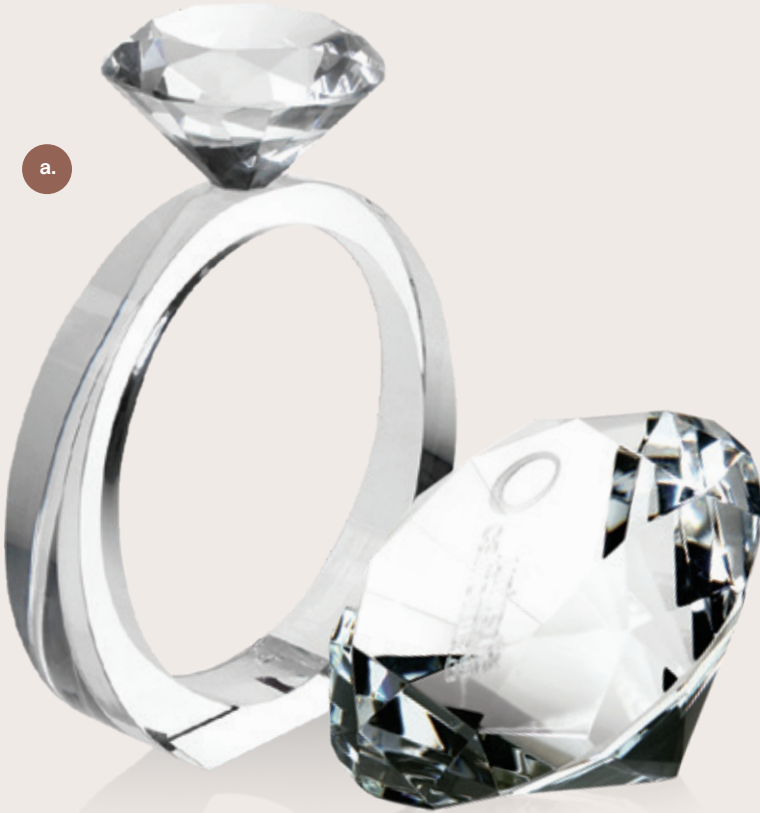

b. VENUS DIAMOND AWARD

C9301

9"H x 5"W x 2-3/4"D

DIAMOND

a.

COPYRIGHTED

a. DIAMOND RING PLAQUE

C1465